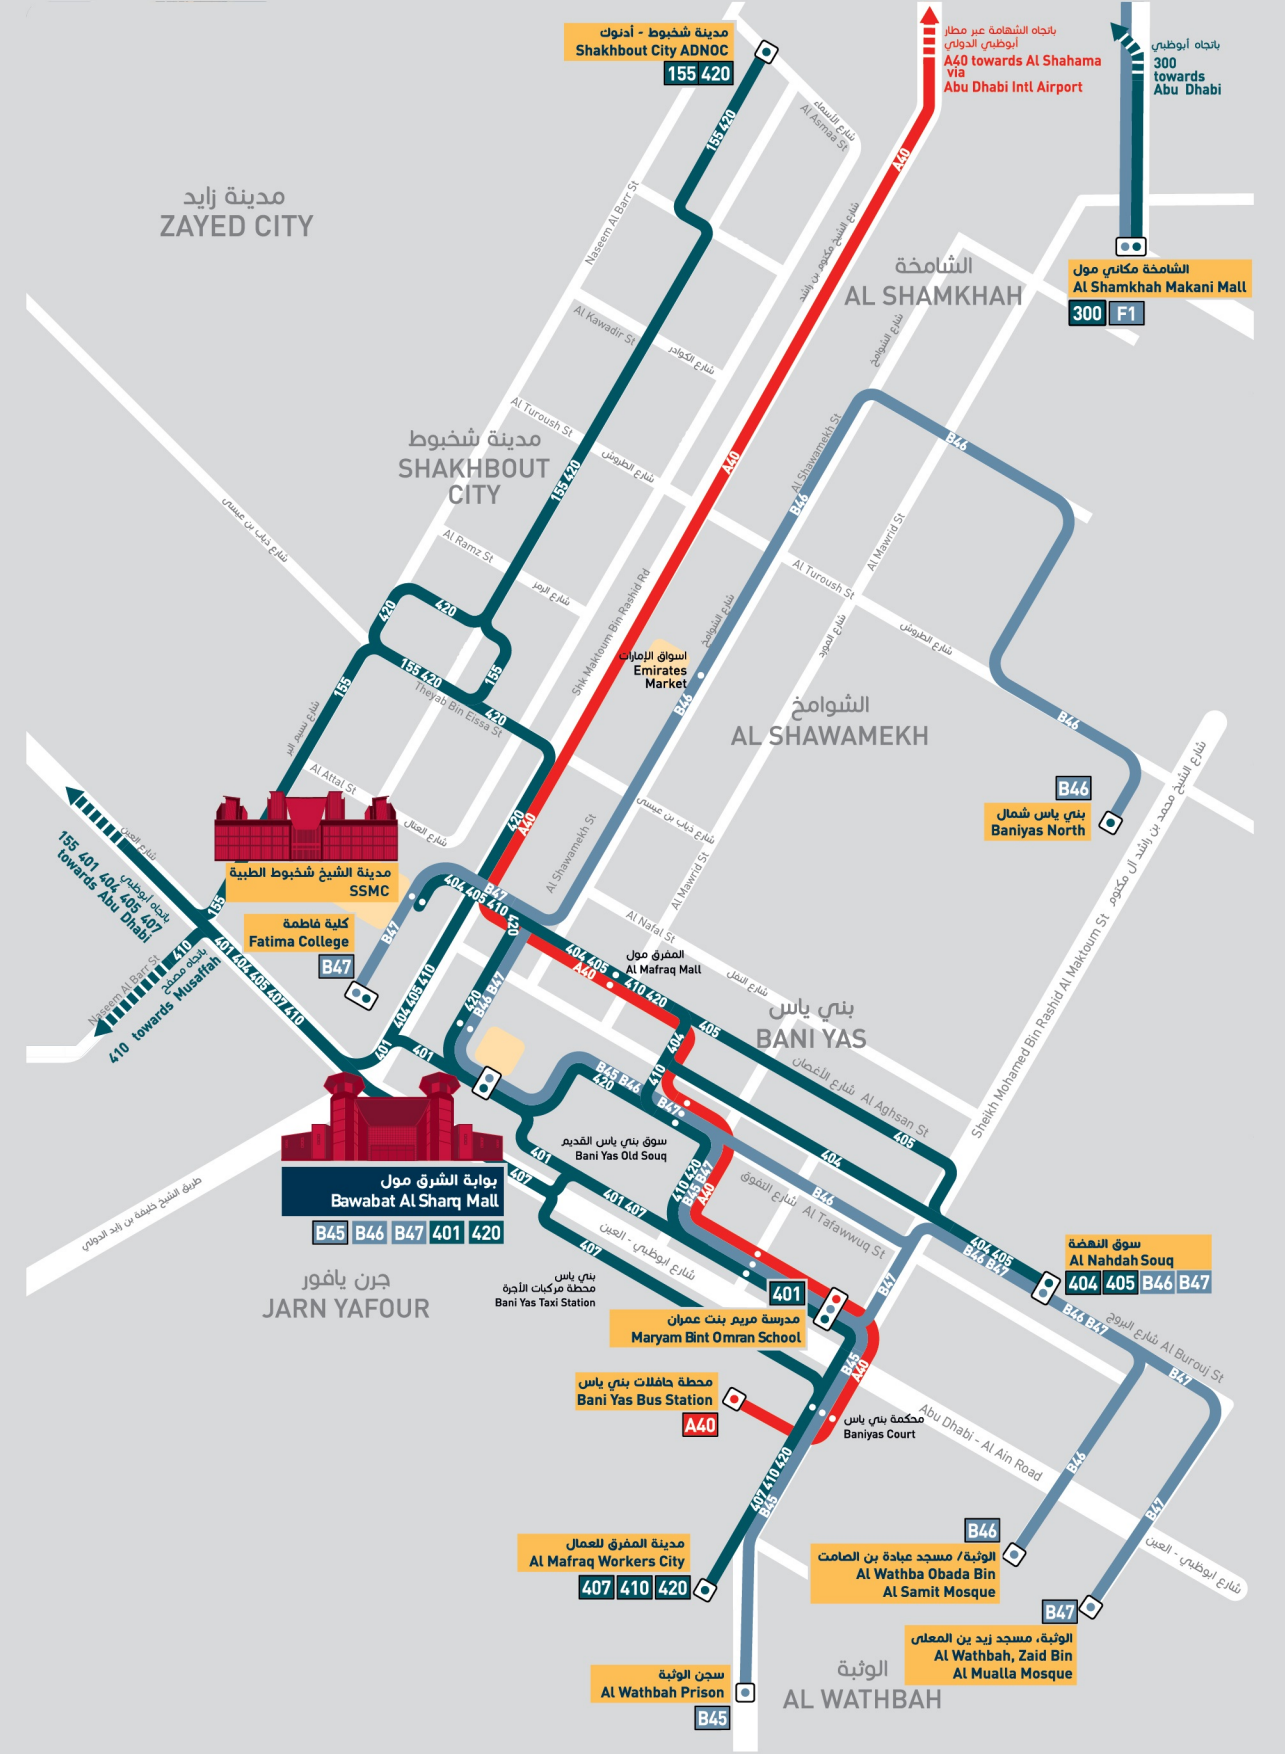

بني ياس والوثبة BANI YAS AND AL WATHBA

Legend	الرموز	مدينة زايد الرياضية Zayed Sports City
	ابوظبي لينك - منطقة تشغيل حافلة عند الطلب Abu Dhabi Link On-demand Bus Service Zone	موقف حافلة مهم Important Bus Stop
	خدمات النقل داخل جزيرة ابوظبي Abu Dhabi Island Services	21 21
	الخدمات المغذية للمجمعات Community Feeder Services	بدأ/ ينتهي مسار الخدمة هنا Start/End Route
	خدمات النقل بين الضواحي Inter-Regional Services	مسار الخدمة Route
	خدمات النقل الخاصة بالمطار Airport Services	خدمة مناسبة للدراجات Bike Friendly Service
	البطين AL BATEEN	73
	إسم المنطقة Area	
	إسم المعلم Landmark	
	نقطة الانطلاق/ آخر نقطة توقف Start/End Bus Stop	
	الفرسان AL Forsan	

Published June 2022