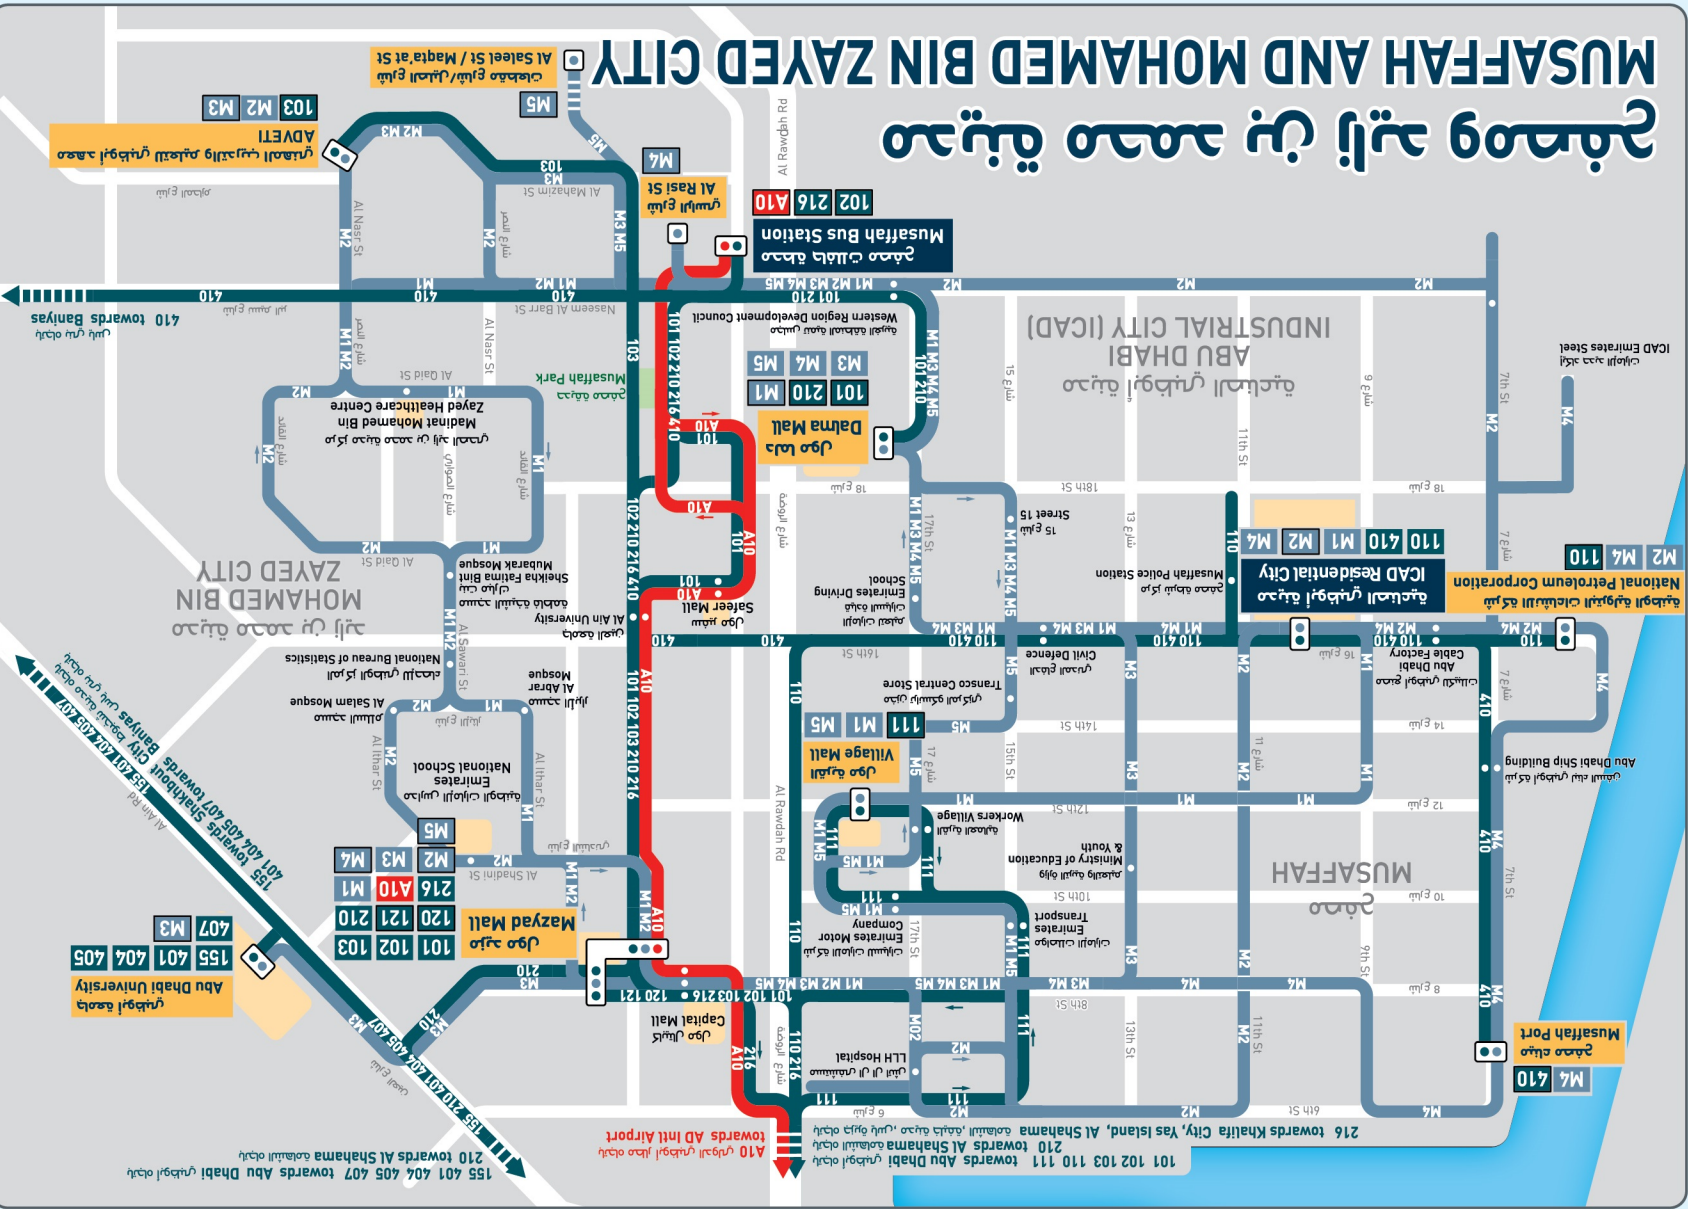

مدينة محمد بن زايد ومحافظة MUSAFFAH AND MOHAMED BIN ZAYED CITY

مركز النقل المتكامل
INTEGRATED TRANSPORT CENTRE

مركز النقل المتكامل
INTEGRATED TRANSPORT CENTRE